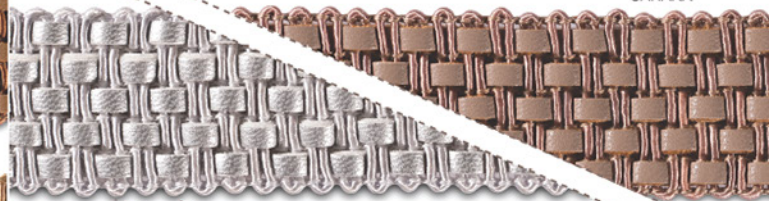

SNOW

FRINGING -----  
**KIEPERSOL**

Technical Spec: Height 14 cm

TAN

CHAMPAGNE

LEATHER

SAHARA

METALLIC